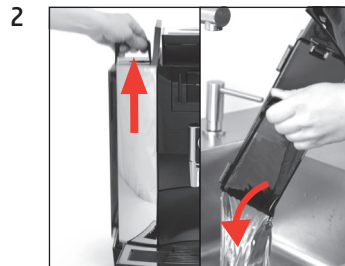

Deze beknopte gebruiksaanwijzing komt niet in de plaats van het "Gebruiksaanwijzing WE8". Lees eerst de veiligheidsaanwijzingen en waarschuwingen aandachtig door, zodat u het apparaat veilig kunt gebruiken.

Voorwaarde: