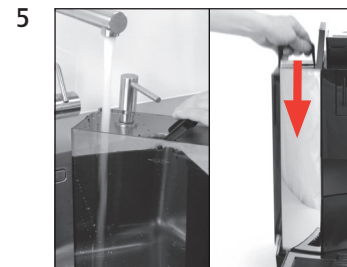

Deze beknopte gebruiksaanwijzing komt niet in de plaats van het "Gebruiksaanwijzing WE8". Lees eerst de veiligheidsaanwijzingen en waarschuwingen aandachtig door, zodat u het apparaat veilig kunt gebruiken.

Voorwaarde: