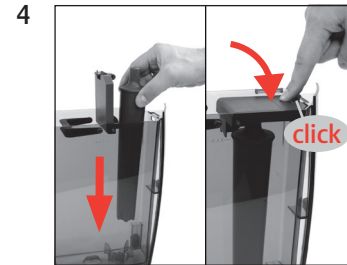

Deze beknopte gebruiksaanwijzing komt niet in de plaats van het "Gebruiksaanwijzing WE8". Lees eerst de veiligheidsaanwijzingen en waarschuwingen aandachtig door, zodat u het apparaat veilig kunt gebruiken.

Voorwaarde: